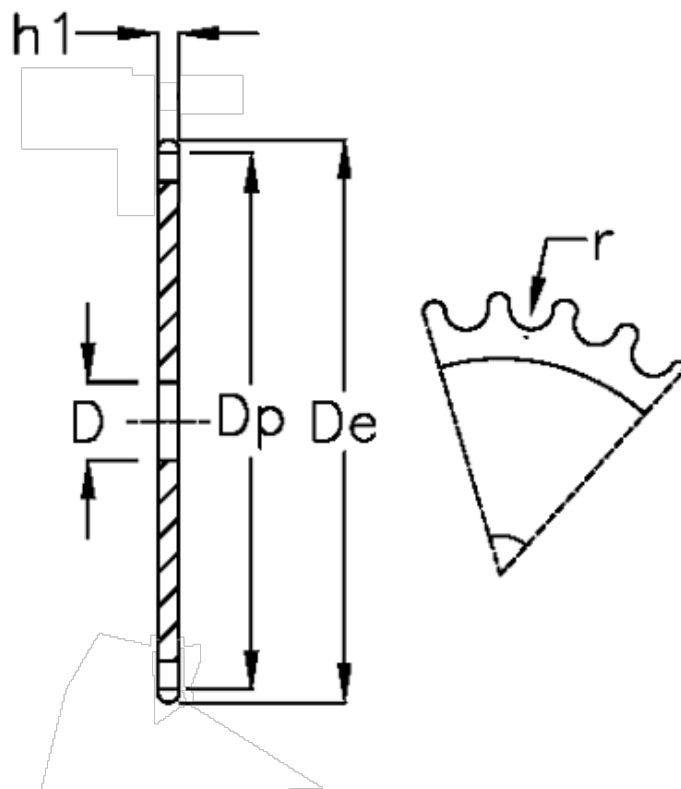

Varenummer: 616021009044
Beskrivelse: Pladehjul 20 B-1 Z=44 simplex

Mål

| | | |
|--------------------|---------------|-----------|
| Antal tænder | = 44 | r = 19.05 |
| C | = 4 | |
| D | = 30 | |
| De | = 460.2 | |
| Dp | = 445.07 | |
| For kædebetegnelse | = 20 B-1 | |
| For kæde størrelse | = 1 1/4 x 3/4 | |
| h1 | = 18.5 | |